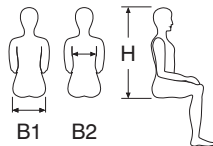

Riktlinjer vid val av storlek på selen

Alla mått anges i cm

ABC selar

	Kids	Kids	Kids	Kids	XS	S	M	L	XL	2XL	3XL
	2 - 4	4 - 6	6 - 10	10 - 14							
H		45 - 60	55 - 70	68 - 80	75 - 82	80 - 87	85 - 92	90 - 97	95 - 102	95 - 102	95 - 102
B1		25 - 30	28 - 35	33 - 38	33 - 37	36 - 40	39 - 43	42 - 45	45 - 49	48 - 52	54 - 58
B2 ^{x)}		55 - 90	60 - 95	65 - 100	70 - 105	75 - 110	80 - 120	90 - 130	100 - 140	110 - 150	
B2 ^{xx)}	46 - 54	50 - 65	51 - 72	56 - 75							

B2 = Bröstmått

x) Guideline för val av Active selar

xx) Guideline för val av Active Vest Kids