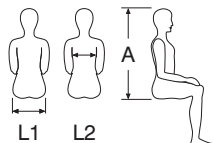

Linee guida per scegliere la taglia di un'imbragatura

Dimensioni in cm

Imbragature ABC

	Kids	Kids	Kids	Kids	XS	S	M	L	XL	2XL	3XL
	2 - 4	4 - 6	6 - 10	10 - 14							
A		45 - 60	55 - 70	68 - 80	75 - 82	80 - 87	85 - 92	90 - 97	95 - 102	95 - 102	95 - 102
L1		25 - 30	28 - 35	33 - 38	33 - 37	36 - 40	39 - 43	42 - 45	45 - 49	48 - 52	54 - 58
L2 ^{x)}		55 - 90	60 - 95	65 - 100	70 - 105	75 - 110	80 - 120	90 - 130	100 - 140	110 - 150	
L2 ^{xx)}	46 - 54	50 - 65	51 - 72	56 - 75							

L2 = Misure del torace

x) Linee guida per scegliere una Active imbragatura

xx) Linee guida per scegliere una Active Vest Kids