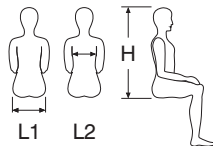

Comment choisir la taille d'un harnais ?

Toutes les dimensions sont en cm

Harnais ABC

	Enfant	Enfant	Enfant	Enfant	XS	S	M	L	XL	2XL	3XL
	2 - 4	4 - 6	6 - 10	10 - 14							
H		45 - 60	55 - 70	68 - 80	75 - 82	80 - 87	85 - 92	90 - 97	95 - 102	95 - 102	95 - 102
L1		25 - 30	28 - 35	33 - 38	33 - 37	36 - 40	39 - 43	42 - 45	45 - 49	48 - 52	54 - 58
L2 ^{x)}		55 - 90	60 - 95	65 - 100	70 - 105	75 - 110	80 - 120	90 - 130	100 - 140	110 - 150	
L2 ^{xx)}	46 - 54	50 - 65	51 - 72	56 - 75							

L2 = Mesures de la poitrine

x) Guide de taille pour Active harnais

xx) Guide de taille pour Active Kids