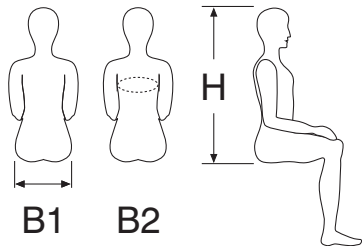

Wahl der korrekten Sitzgröße

ABC Sitze

Alle Maße in cm

Size / cm	B1	B2 ^{x)}	B2 ^{xx)}	H
Kids 2-4			46 - 54	
Kids 4-6	25 - 30	50 - 90	50 - 65	45 - 60
Kids 6-10	28 - 33	60 - 95	51 - 72	55 - 70
Kids 10-14	31 - 36	65 - 100		68 - 80
Kids 10-16			56 - 75	
XS	33 - 37	70 - 105		75 - 82
S	36 - 40	75 - 110		80 - 87
M	39 - 43	80 - 120		85 - 92
L	42 - 45	90 - 130		90 - 97
XL	45 - 49	100 - 140		95 - 102
2XL	48 - 54	110 - 150		95 - 102
3XL	54 - 58			95 - 102
4XL	57 - 63			95 - 102
5XL	62 - 73			95 - 102

B2 = Brustumfang

x) Richtlinie zur Wahl des Active Hebesitze und Gait Trainer

xx) Richtlinie zur Wahl der Active Vest Kids