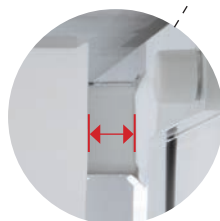

Les rails muraux sont conçus de manière à pouvoir adapter un système de LED, lumières variables, et chromatothérapie. Peuvent y être accrochées des cimaises pour tableaux, peintures, rideaux ou autres éléments de décoration.

Discrétion et élégance

- Le système s'intègre parfaitement et semble presque invisible lorsqu'il n'est pas utilisé.
- Ici, il est présenté avec un placard intégré recto-verso pour le rangement du module de levage et harnais. (suggestion de possibilités).
- Chargement du module de levage automatiquement via le rail (avec un système GH3) ou via la télécommande branchée à la station de charge (GH1/ GH1 Q, GHZ).
- Le système de wall rail est blanc (RAL 9016) ainsi, il s'intègre discrètement dans la plupart des environnements.

Un système facile et souple

- Un système de rails complet
- Couverture totale pour transfert de la chambre à la salle de bains
- Confortable et offrant un déplacement fluide
- Facile à utiliser

Facile et efficace

- Installation simple et économique
- Application directe sur tous les types de murs
- Flexibilité du rail traverse pour compensation jusqu'à 80 mm d'une divergence d'alignement

80 mm

Fonctions supplémentaires