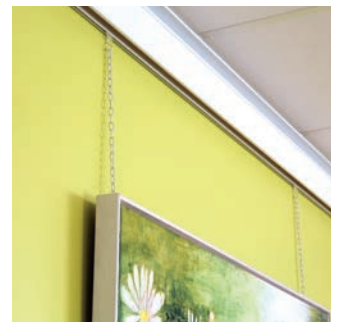

Les rails muraux sont conçus de manière à pouvoir adapter un système de LED, lumières variables, et chromatothérapie. Peuvent y être accrochées des cimaises pour tableaux, peintures, rideaux ou autres éléments de décoration.

Un système facile et souple

- Un système de rails complet
- Couverture totale pour transfert de la chambre à la salle de bains
- Confortable et offrant un déplacement fluide
- Facile à utiliser

Facile et efficace

- Installation simple et économique
- Application directe sur tous les types de murs
- Flexibilité du rail traverse pour compensation jusqu'à 80 mm d'une divergence d'alignement

80 mm

Fonctions supplémentaires

- Conçu pour installation de lumières LED
- Permet d'accrocher des cimaises pour tableaux, décorations, rideaux, etc.

Les lampes LED, les cordons de suspension et les crochets ne sont pas disponibles dans la gamme de produits Guldmann.