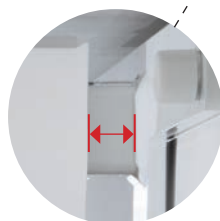

Nem og effektiv

- Nem og økonomisk at installere
- Let at nedtage og genbruge
- Installation direkte på alle slags vægge
- Flexibel traversskinne kompenserer automatisk for skævheder op til 80 mm

80 mm