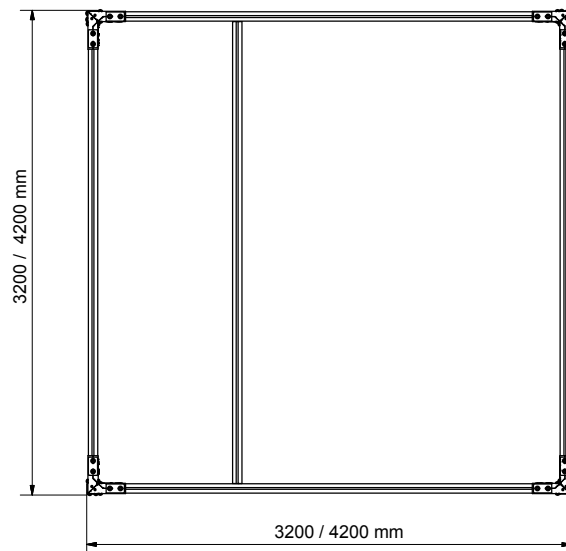

Guldmann Srl
Via Focherini 7
I-43058 Sorbolo (PR)
N° Verde 800 781 604
Tel. +39 0521 660132
Fax +39 0521 691399
Cell. +39 340 9087107
italia@guldmann.com
www.guldmann.it

Sistema di sollevamento autoportante a copertura stanza, altezza regolabile

Specifiche tecniche

Funzioni

Capacità massima : 350 kg

Peso e materiali

Sistema di sollevamento autoportante a copertura stanza, 3 x 3 m : 151 kg
4 Pali verticali : 11 kg, cad
4 Binari tipo B : 16,4 kg, cad
4 Sostegni angolari superiori : 4,8 kg, cad
1 Binario trasversale con carrellini : 22,2 kg

Sistema di sollevamento autoportante a copertura stanza, 4 x 4 m : 178 kg
4 Pali verticali : 11 kg, cad
4 Binari tipo B : 21,8 kg, cad
4 Sostegni angolari superiori : 4,8 kg, cad
1 Binario trasversale con carrellini : 27,6 kg

Binari e gambe : Alluminio anodizzato
Supporti : Acciaio verniciato a polvere

Dimensioni

Altezza min. : 2040 mm
Altezza max. : 2840 mm

Lunghezza, 3 x 3 m : 3200 mm
Larghezza, 3 x 3 m : 3200 mm

Lunghezza, 4 x 4 m : 4200 mm
Larghezza, 4 x 4 m : 4200 mm

Marcatura

I prodotti sono fabbricati in conformità con la Direttiva del Consiglio 93/42/CEE del 14 giugno 1993 - con alcune modifiche, come il dispositivo medico di classe 1.

Codice articolo/Modello

555262 : Sistema di sollevamento autoportante a copertura stanza, altezza regolabile - 3 x 3 m
555570 : Sistema di sollevamento autoportante a copertura stanza, altezza regolabile - 4 x 4 m

Time to care