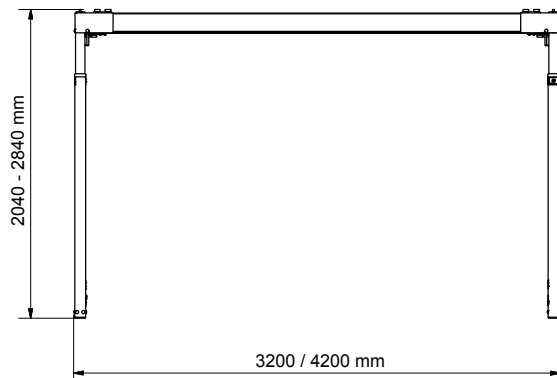

Guldmann Srl
Via Focherini 7
I-43058 Sorbolo (PR)
N° Verde 800 781 604
Tel. +39 0521 660132
Fax +39 0521 691399
Cell. +39 340 9087107
italia@guldmann.com
www.guldmann.it

Sistema di sollevamento autoportante a copertura stanza, altezza regolabile

Specifiche tecniche

Funzioni

Capacità massima : 350 kg

Peso e materiali

Sistema di sollevamento autoportante a copertura stanza, 3 x 3 m : 151 kg
4 Pali verticali : 11 kg, cad
4 Binari tipo B : 16,4 kg, cad
4 Sostegni angolari superiori : 4,8 kg, cad
1 Binario trasversale con carrellini : 22,2 kg

Sistema di sollevamento autoportante a copertura stanza, 4 x 4 m : 178 kg
4 Pali verticali : 11 kg, cad
4 Binari tipo B : 21,8 kg, cad
4 Sostegni angolari superiori : 4,8 kg, cad
1 Binario trasversale con carrellini : 27,6 kg

Binari e gambe : Alluminio anodizzato
Supporti : Acciaio verniciato a polvere

Dimensioni

Altezza min. : 2040 mm
Altezza max. : 2840 mm

Lunghezza, 3 x 3 m : 3200 mm
Larghezza, 3 x 3 m : 3200 mm

Lunghezza, 4 x 4 m : 4200 mm
Larghezza, 4 x 4 m : 4200 mm

Marcatura

I prodotti sono fabbricati in conformità con la Direttiva del Consiglio 93/42/CEE del 14 giugno 1993 - con alcune modifiche, come il dispositivo medico di classe 1.

Codice articolo/Modello

555262 : Sistema di sollevamento autoportante a copertura stanza, altezza regolabile - 3 x 3 m
555570 : Sistema di sollevamento autoportante a copertura stanza, altezza regolabile - 4 x 4 m

Time to care