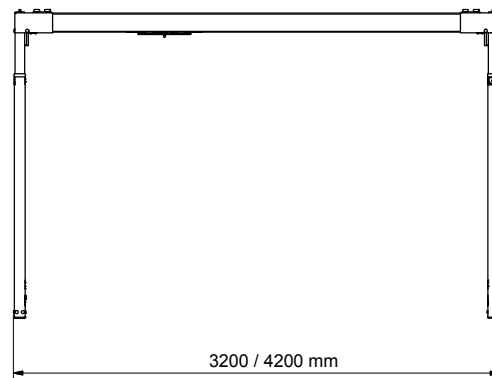

Guldmann Srl
Via Focherini 7
I-43058 Sorbolo (PR)
N° Verde 800 781 604
Tel. +39 0521 660132
Fax +39 0521 691399
Cell. +39 340 9087107
italia@guldmann.com
www.guldmann.it

Sistema di sollevamento autoportante a copertura stanza, altezza regolabile

Specifiche tecniche

Funzioni

Capacità massima : 350 kg

Peso e materiali

Sistema di sollevamento autoportante a copertura stanza, 3 x 3 m : 151 kg
4 Pali verticali : 11 kg, cad
4 Binari tipo B : 16,4 kg, cad
4 Sostegni angolari superiori : 4,8 kg, cad
1 Binario trasversale con carrellini : 22,2 kg

Sistema di sollevamento autoportante a copertura stanza, 4 x 4 m : 178 kg
4 Pali verticali : 11 kg, cad
4 Binari tipo B : 21,8 kg, cad
4 Sostegni angolari superiori : 4,8 kg, cad
1 Binario trasversale con carrellini : 27,6 kg

Binari e gambe : Alluminio anodizzato
Supporti : Acciaio verniciato a polvere

Dimensioni

Altezza min. : 2040 mm
Altezza max. : 2840 mm

Lunghezza, 3 x 3 m : 3200 mm
Larghezza, 3 x 3 m : 3200 mm

Lunghezza, 4 x 4 m : 4200 mm
Larghezza, 4 x 4 m : 4200 mm

Marcatura

I prodotti sono fabbricati in conformità con la Direttiva del Consiglio 93/42/CEE del 14 giugno 1993 - con alcune modifiche, come il dispositivo medico di classe 1.

Codice articolo/Modello

555262 : Sistema di sollevamento autoportante a copertura stanza, altezza regolabile - 3 x 3 m
555570 : Sistema di sollevamento autoportante a copertura stanza, altezza regolabile - 4 x 4 m

Time to care