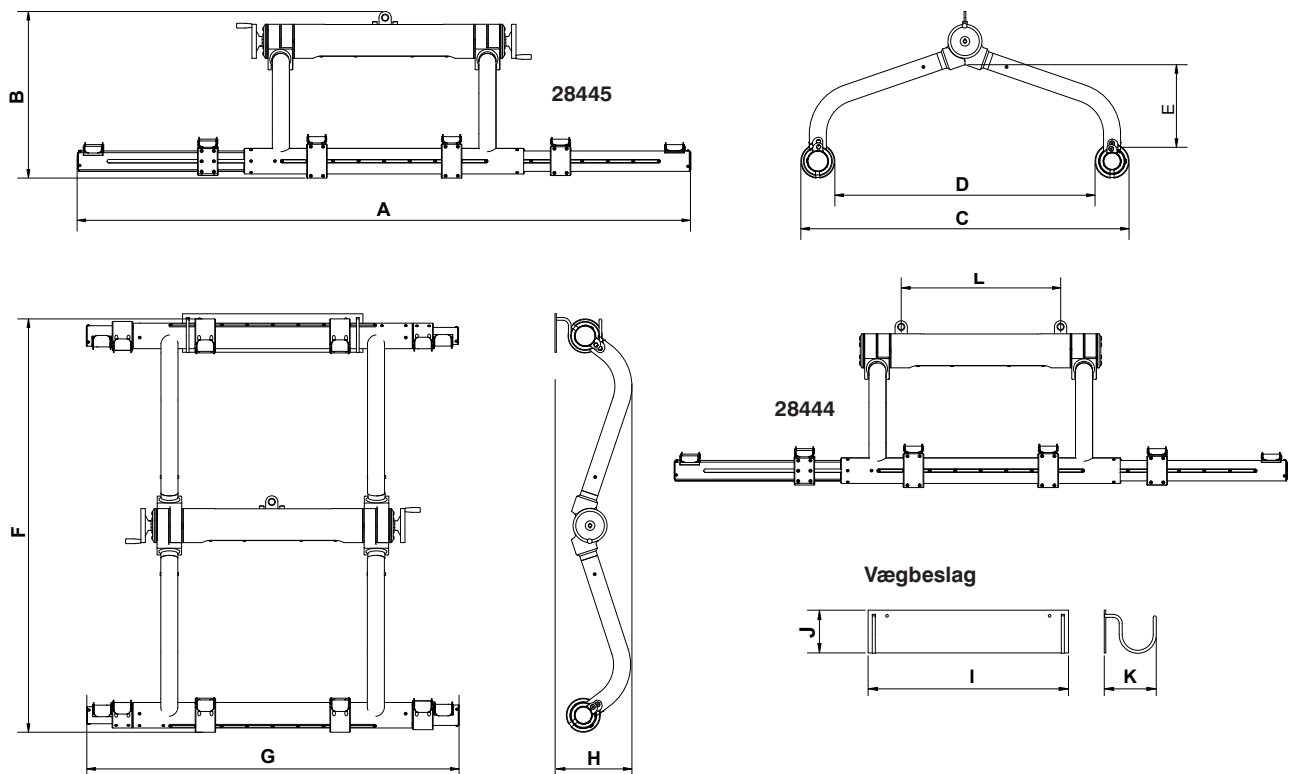

Planløftebåre, sammenklappelig 255 kg Tekniske specifikationer

Funktioner

Løftekapacitet, max. : 255 kg
Justerbare
ophængspunkter : 12

Vægt og materialer

Total vægt : 26 kg
Planløftebåre : Aluminium, anodiseret

Mål

A : 1800 mm
B : 490 mm
C : 970 mm
D : 770 mm
E : 245 mm
F : 1215 mm
G : 1100 mm
H : 230 mm
I : 530 mm
J : 113 mm
K : 137 mm
L : 473 mm

Inkluderet tilbehør

Sejl inkl. 2 sejlpinde
Vægbeslag

Tilbehør/diverse

Transportvogn
Stropparkering

Mærkning

Produktet er fremstillet i henhold til Europa-parlamentets og Rådets forordning (EU) 2017/745 af 5. april 2017, som medicinsk udstyr klasse I.

Varenummer/model

28444 : Planløftebåre, sammenklappelig f.
GH2 HD Twin
28445 : Planløftebåre, sammenklappelig

Klassificering

i henhold til ISO 9999 : 12 36 03

Time to care